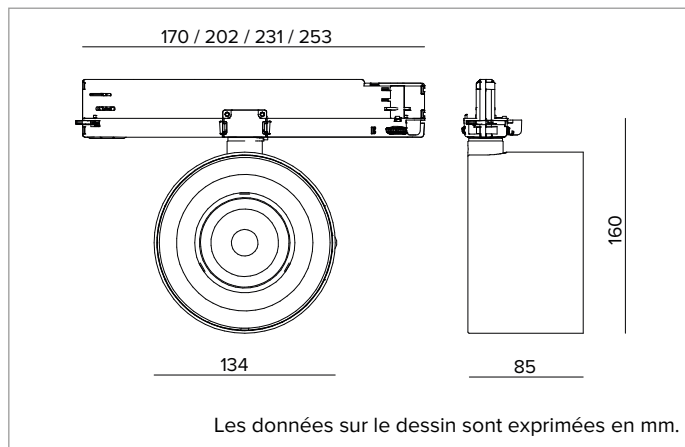

T039MWR940ELDB | ZENO 130

Projecteur professionnel LED orientable

	4000K	H(m)	D(m)	Emax(lx)
	Ra90		46°	
Fixture Power	29W	1	0.84	4540
Source Flux	3243lm	2	1.68	1135
Fixture Flux	2652lm	3	2.52	504
Efficacy	90lm/W	4	3.37	284
TS1222	Imax=1417cd/klm	Imax	4595cd	5
			4.21	182

CCT nominale : 4000K

Durée utile (L80/B10) : >50000h tq +25°C

CARACTÉRISTIQUES DE L'ÉCLAIRAGE

Version Medium Wide Flood avec optique de précision à facettes convexes en aluminium anodisé spéculaire et écran holographique en PMMA.